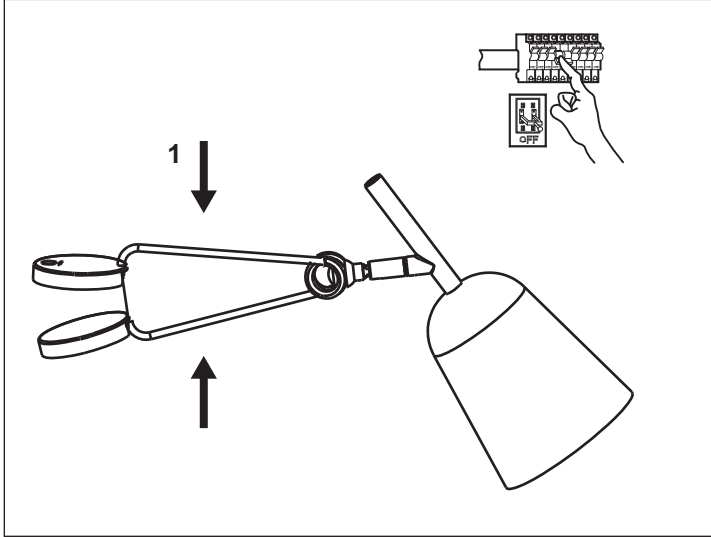

- ref. 51133 black+cream - negro+crema
- ref. 51134 chrome+white - cromo+blanco
- ref. 51135 white - blanco
- ref. 51136 grey+white - gris+blanco

studio: wall lamp accessory
ref. 51129

i refs. 51129, 51133, 51134, 51135, 51136
are sold separately
se venden por separado

LIGHT SOURCE - FUENTE DE LUZ

1 x E14 MAX 8W LED no incl

TECHNICAL FEATURES - CARACTERÍSTICAS TÉCNICAS

LOREFAR, SL • C/. Dinámica, nº1 • Polígono Industrial Santa Rita
• 08755 Castellbisbal • Barcelona • Spain • NACIONAL: Tel. 902
165 166 - 937 723 949 • EXPORT: Tel. +34 937 723 965 • Fax.
+34 937 723 967 • faro@lorefar.com • www.faro.es