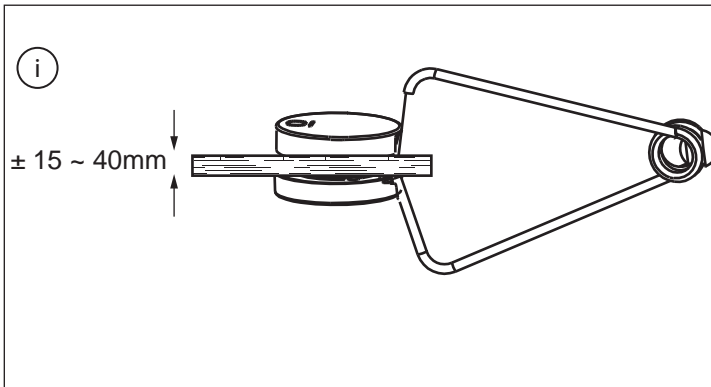

- ref. 51133 black+cream - negro+crema
- ref. 51134 chrome+white - cromo+blanco
- ref. 51135 white - blanco
- ref. 51136 grey+white - gris+blanco

studio: wall lamp accessory
ref. 51129

i refs. 51129, 51133, 51134, 51135, 51136
are sold separately
se venden por separado

LIGHT SOURCE - FUENTE DE LUZ

1 x E14 MAX 8W LED no incl

TECHNICAL FEATURES - CARACTERÍSTICAS TÉCNICAS

LOREFAR, SL • C/. Dinámica, nº1 • Polígono Industrial Santa Rita
• 08755 Castellbisbal • Barcelona • Spain • NACIONAL: Tel. 902
165 166 - 937 723 949 • EXPORT: Tel. +34 937 723 965 • Fax.
+34 937 723 967 • faro@lorefar.com • www.faro.es