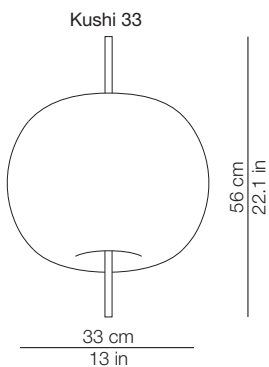

DIMENSIONI - DIMENSIONS

IMBALLO - PACKAGING

Volume: 0.055 m³ / 1.949 ft³
Gross weight: 3.34 kg / 7.35 lbs

Volume: 0.012 m³ / 0.411 ft³
Gross weight (Kushi): 1.03 kg / 2.27 lbs
Gross weight (Kushi Led): 1.4 kg / 3.1 lbs

DIMENSIONI - DIMENSIONS

IMBALLO - PACKAGING

Volume: 0.011 m³ / 0.380 ft³
Gross weight: 0.86 kg / 1.89 lbs

Volume: 0.005 m³ / 0.174 ft³
Gross weight: 0.69 kg / 1.52 lbs

MATERIALI E FINITURE - MATERIALS AND FINISHINGS

Rosone - diam.12.5cm h. 3cm - colore bianco
fissato a soffitto con tasselli (2-4) non forniti
*Canopy - diam. 4.9in h. 1.1in - colour white
fixed to the ceiling with not provided screws (2-4)*

Cavo di alimentazione trasparente - lunghezza ca. 180cm
altre lunghezze su richiesta
*Transparent cord set - length ca. 70.8 in
different lengths on request*

KUSHI 16 SUSPENSION

Lampada a sospensione
Suspension lamp

Rosone - diam.12.5cm h. 3cm - colore bianco
fissato a soffitto con tasselli (2-4) non forniti
*Canopy - diam. 4.9in h. 1.1in - colour white
fixed to the ceiling with not provided screws (2-4)*