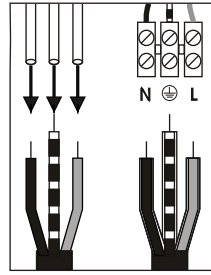

1

5

6

2

7

4

3

LIGHT SOURCE - FUENTE DE LUZ

SMD LED 10W 3000K 500lm INCL.

i La fuente de luz de esta luminaria es no reemplazable; cuando la fuente de luz alcance el final de su vida, se debe sustituir la luminaria completa.
The light source of this luminaire is not replaceable; when light source reaches end of life, the whole luminaire shall be replaced.
La source de ce luminaire n'est pas remplaçable, lorsqu'elle atteint sa fin de vie, il faut changer le luminaire au complet.

TECHNICAL FEATURES - CARACTERISTICAS TÉCNICAS

	0,2m	IP20	220V-240V ~50Hz/60Hz
--	------	-------------	-------------------------