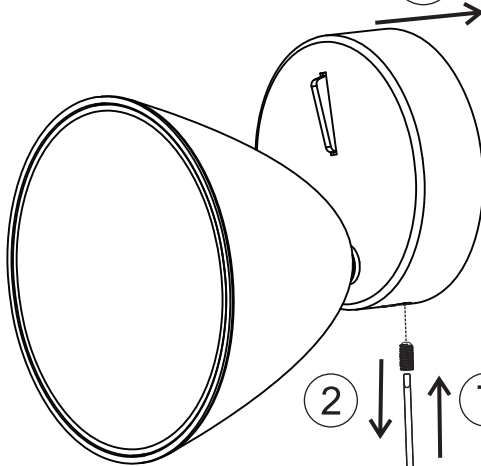

1

5

6

2

7

4

3

LIGHT SOURCE - FUENTE DE LUZ

SMD LED 10W 3000K 500lm INCL.

i La fuente de luz de esta luminaria es no reemplazable; cuando la fuente de luz alcance el final de su vida, se debe sustituir la luminaria completa.
The light source of this luminaire is not replaceable; when light source reaches end of life, the whole luminaire shall be replaced.
La source de ce luminaire n'est pas remplaçable, lorsqu'elle atteint sa fin de vie, il faut changer le luminaire au complet.

TECHNICAL FEATURES - CARACTERISTICAS TÉCNICAS

	0,2m	IP20	220V-240V ~50Hz/60Hz
--	------	-------------	-------------------------