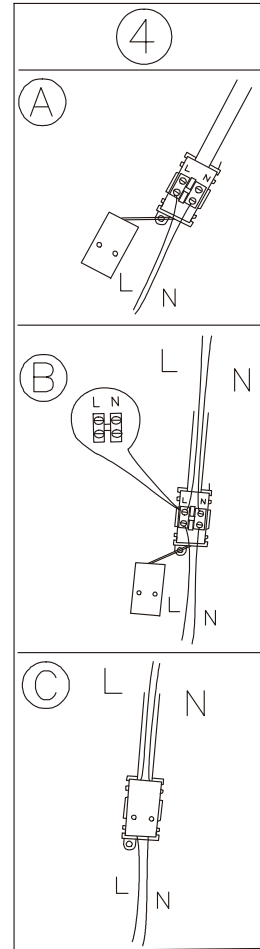

1

5

3

2

**LIGHT SOURCE - FUENTE DE LUZ**

LED 3W 3000K 150Lm INCL.  
Beam angle: 30°

**TECHNICAL FEATURES - CARACTERÍSTICAS TÉCNICAS**