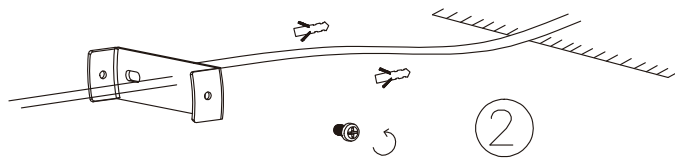

1

5

3

2

**LIGHT SOURCE - FUENTE DE LUZ**

LED 3W 3000K 150Lm INCL.  
Beam angle: 30°

**TECHNICAL FEATURES - CARACTERÍSTICAS TÉCNICAS**