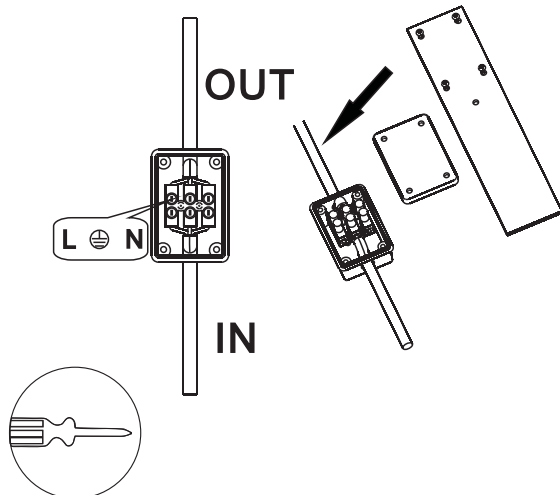

ref. 71198
h.205mm

ref. 71199
h.120mm

1

2

5

4

LIGHT SOURCE - FUENTE DE LUZ

SMD LED 8W 3000K 180Lm INCL

TECHNICAL FEATURES - CARACTERÍSTICAS TÉCNICAS

				100V-240V ~50Hz/60Hz
--	--	--	--	-------------------------