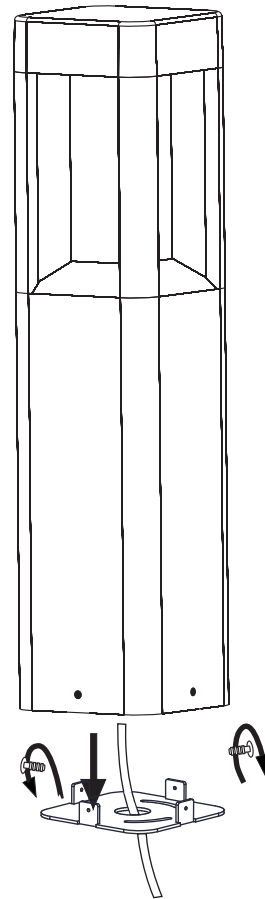

ref. 71198
h.205mm

ref. 71199
h.120mm

1

2

5

4

LIGHT SOURCE - FUENTE DE LUZ

SMD LED 8W 3000K 180Lm INCL

TECHNICAL FEATURES - CARACTERÍSTICAS TÉCNICAS

				100V-240V ~50Hz/60Hz
--	--	--	--	-------------------------