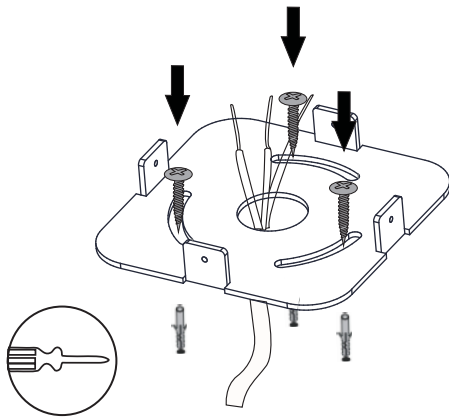

ref. 71198
h.205mm

ref. 71199
h.120mm

1

2

5

4

LIGHT SOURCE - FUENTE DE LUZ

SMD LED 8W 3000K 180Lm INCL