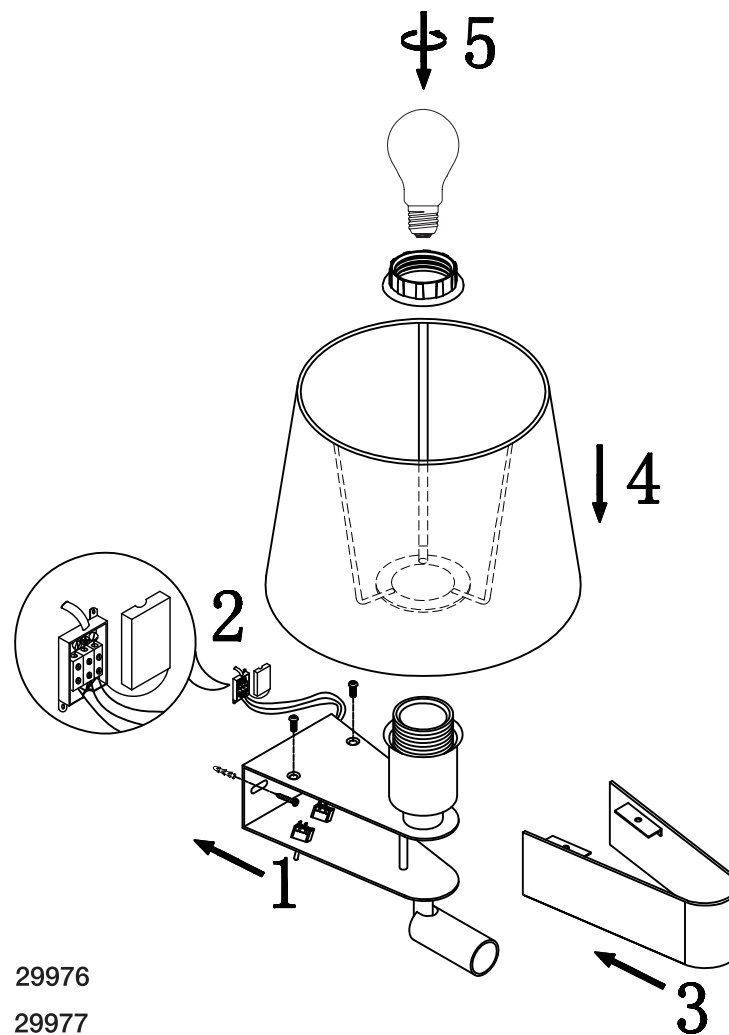

29974  
29975

29976  
29977

**LIGHT SOURCE - FUENTE DE LUZ**

ref.29974 29975 1 x E27 max. 20W NO INCL

ref.29976 29977 1 x E27 max. 20W NO INCL  
1 x LED Total 3W 2700K 200Lm INCL.

**TECHNICAL FEATURES - CARACTERISTICAS TÉCNICAS**